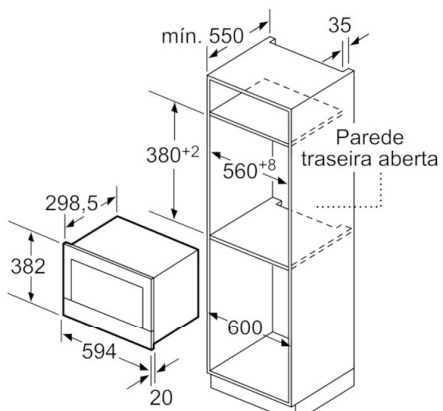

Serie | 8, Micro-ondas integrável, 60 cm, Inox BFL634GS1

Medidas em mm

A: Parede traseira aberta

Medidas em mm

A: Saliência em cima:

Nicho 362: 6 mm

Nicho 365: 3 mm

B: Saliência em baixo: 14 mm

Medidas em mm