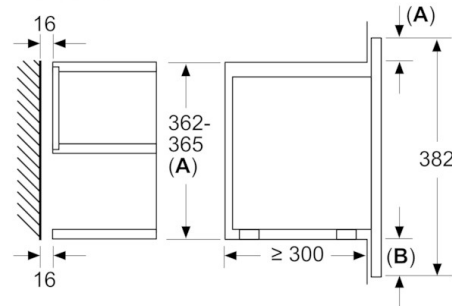

Serie | 8, Micro-ondas integrável, 60 cm, Inox BFL634GS1

Medidas em mm

A: Parede traseira aberta

Medidas em mm

A: Saliência em cima:

Nicho 362: 6 mm

Nicho 365: 3 mm

B: Saliência em baixo: 14 mm

Medidas em mm