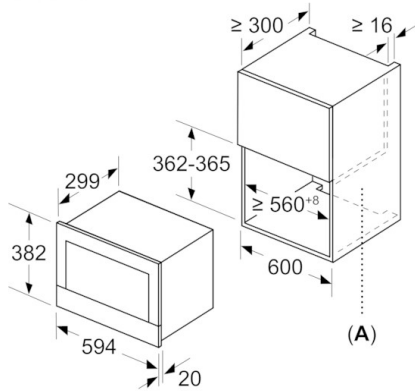

Serie | 8, Micro-ondas integrável, 60 cm, Inox BFL634GS1

Medidas em mm

A: Parede traseira aberta

Medidas em mm

A: Saliência em cima:

Nicho 362: 6 mm

Nicho 365: 3 mm

B: Saliência em baixo: 14 mm

Medidas em mm