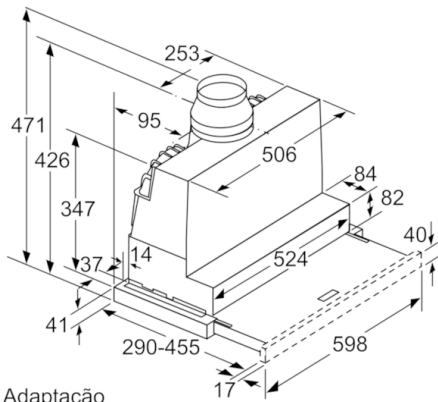

**Serie | 4, Exaustor telescópico, 60 cm,
Metálico prateado
DFS067A50**

Medidas em mm

Medidas em mm

Adaptação da profundidade do filtro extensível possível até 29 mm
Medidas em mm

Medidas em mm

Medidas em mm

Medidas em mm

**Serie | 4, Exaustor telescópico, 60 cm,
Metálico prateado
DFS067A50**