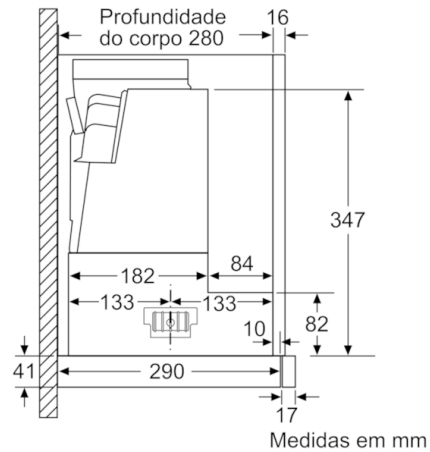

**Serie | 4, Exaustor telescópico, 60 cm,
Metálico prateado
DFS067A50**

Medidas em mm

Medidas em mm

Adaptação da profundidade do filtro extensível possível até 29 mm
Medidas em mm

Medidas em mm

Medidas em mm

Medidas em mm

**Serie | 4, Exaustor telescópico, 60 cm,
Metálico prateado
DFS067A50**