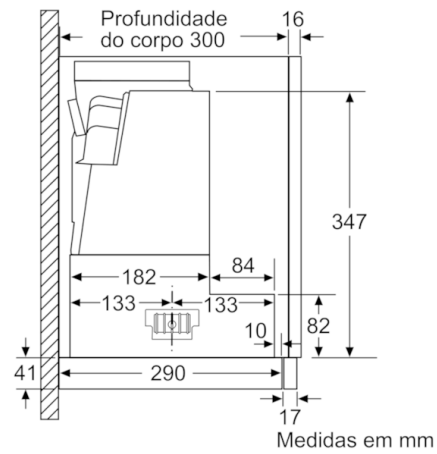

**Serie | 4, Exaustor telescópico, 60 cm,
Metálico prateado
DFS067A50**

Medidas em mm

Medidas em mm

Adaptação da profundidade do filtro extensível possível até 29 mm
Medidas em mm

Medidas em mm

Medidas em mm

Medidas em mm

**Serie | 4, Exaustor telescópico, 60 cm,
Metálico prateado
DFS067A50**