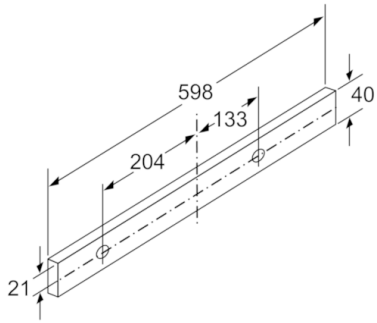

**Serie | 4, Exaustor telescópico, 60 cm,
Metálico prateado
DFS067A50**

Medidas em mm

Medidas em mm

Adaptação da profundidade do filtro extensível possível até 29 mm
Medidas em mm

Medidas em mm

Medidas em mm

Medidas em mm

**Serie | 4, Exaustor telescópico, 60 cm,
Metálico prateado
DFS067A50**