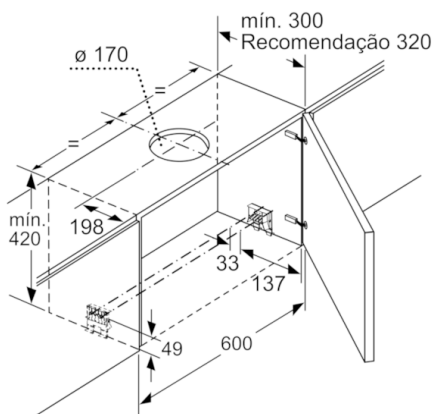

**Serie | 4, Exaustor telescópico, 60 cm,
Metálico prateado
DFS067A50**

Medidas em mm

Medidas em mm

Adaptação da profundidade do filtro extensível possível até 29 mm
Medidas em mm

Medidas em mm

Medidas em mm

Medidas em mm

**Serie | 4, Exaustor telescópico, 60 cm,
Metálico prateado
DFS067A50**