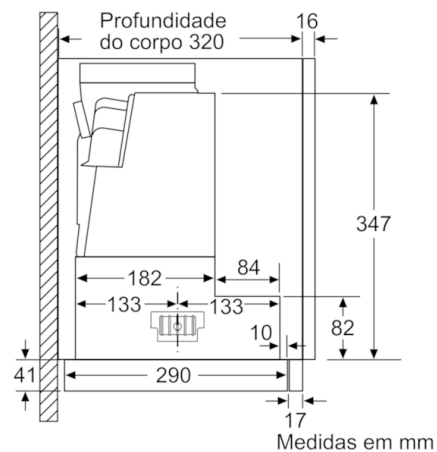

**Serie | 4, Exaustor telescópico, 60 cm,
Metálico prateado
DFS067A50**

Medidas em mm

Medidas em mm

Adaptação da profundidade do filtro extensível possível até 29 mm
Medidas em mm

Medidas em mm

Medidas em mm

Medidas em mm

**Serie | 4, Exaustor telescópico, 60 cm,
Metálico prateado
DFS067A50**