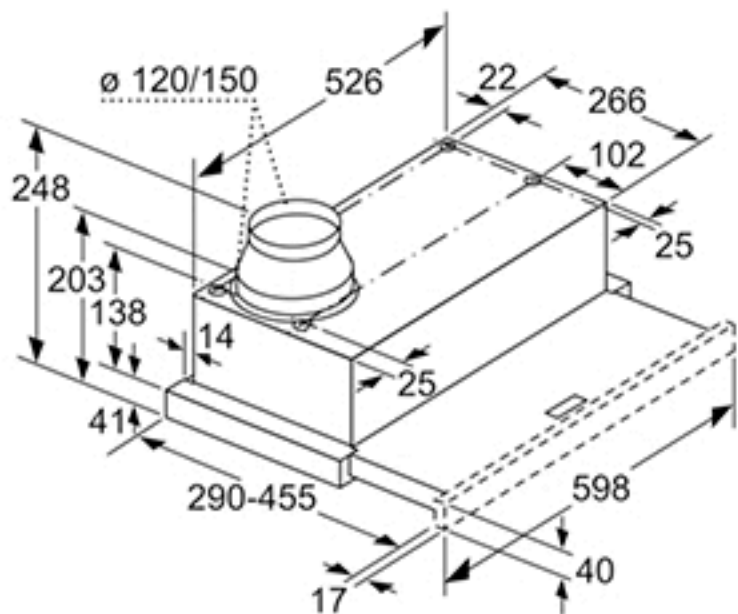

Adaptação  
da profundidade do filtro extensível  
possível até 29 mm

Medidas em mm

Posição das lâmpadas de  
halogéneo X: conforme o equipamento

O painel da parede traseira não é possível com  
instalação nivelada com a parede

Medidas em mm

Adaptação  
da profundidade do filtro extensível  
possível até 29 mm

Medidas em mm

Posição das lâmpadas de  
halogéneo X: conforme o equipamento  
O painel da parede traseira não é possível com  
instalação nivelada com a parede

Medidas em mm