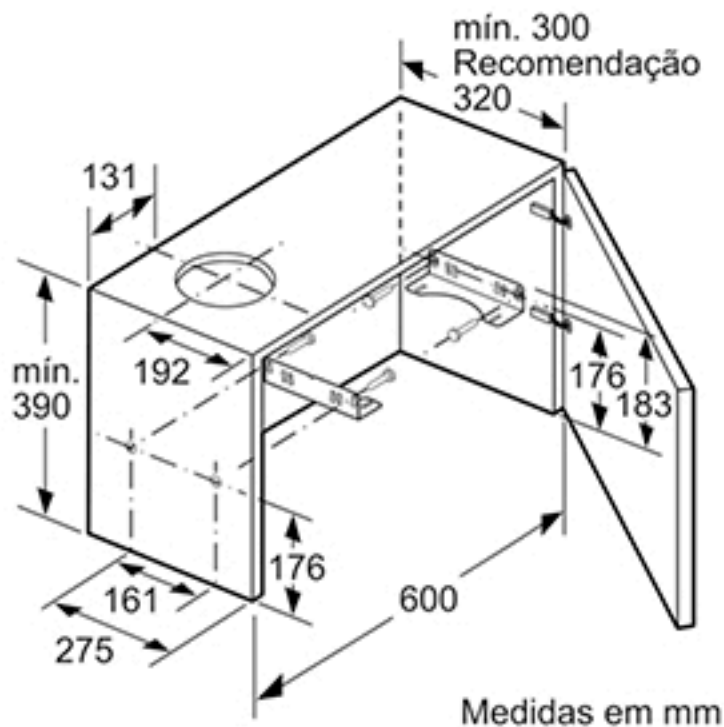

Adaptação  
da profundidade do filtro extensível  
possível até 29 mm

Medidas em mm

Posição das lâmpadas de  
halogéneo X: conforme o equipamento

O painel da parede traseira não é possível com  
instalação nivelada com a parede

Medidas em mm

Adaptação  
da profundidade do filtro extensível  
possível até 29 mm

Medidas em mm

Posição das lâmpadas de  
halogéneo X: conforme o equipamento  
O painel da parede traseira não é possível com  
instalação nivelada com a parede

Medidas em mm