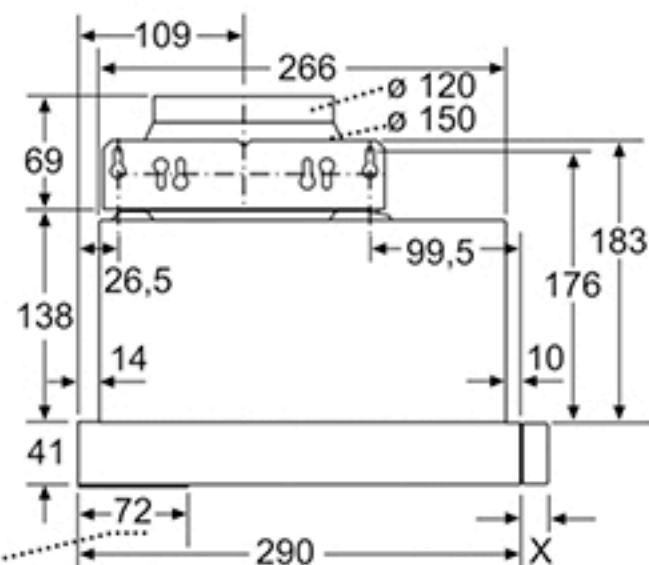

Adaptação  
da profundidade do filtro extensível  
possível até 29 mm

Medidas em mm

Posição das lâmpadas de  
halogéneo X: conforme o equipamento

O painel da parede traseira não é possível com  
instalação nivelada com a parede

Medidas em mm

Adaptação  
da profundidade do filtro extensível  
possível até 29 mm

Medidas em mm

Posição das lâmpadas de  
halogéneo X: conforme o equipamento  
O painel da parede traseira não é possível com  
instalação nivelada com a parede

Medidas em mm