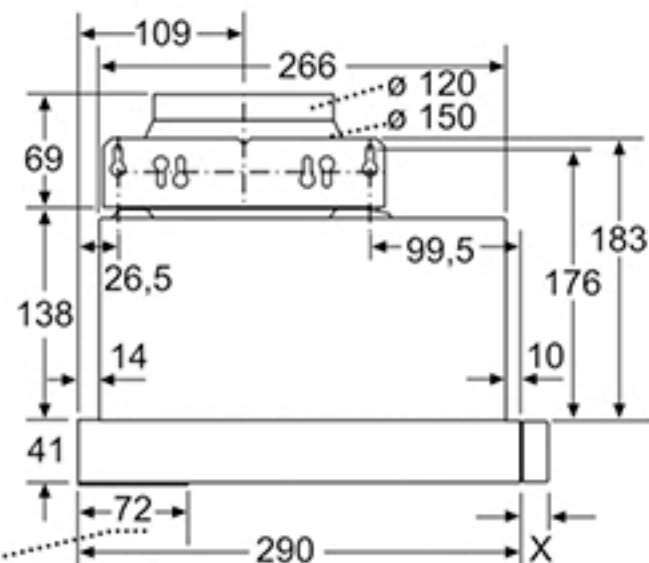

Adaptação  
da profundidade do filtro extensível  
possível até 29 mm

Medidas em mm

Posição das lâmpadas de  
halogéneo X: conforme o equipamento

O painel da parede traseira não é possível com  
instalação nivelada com a parede

Medidas em mm

Adaptação  
da profundidade do filtro extensível  
possível até 29 mm

Medidas em mm

Posição das lâmpadas de  
halogéneo X: conforme o equipamento  
O painel da parede traseira não é possível com  
instalação nivelada com a parede

Medidas em mm