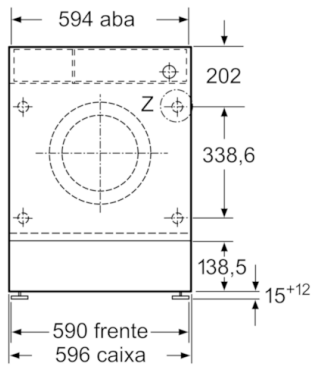

**Serie | 6, Máquina de lavar roupa de integrar,
8 kg, 1200 rpm
WIW24305ES**

Medidas em mm

Pormenor Z

Orifício perfurado
min. 12 profundidade

Medidas em mm

Medidas em mm

Medidas em mm