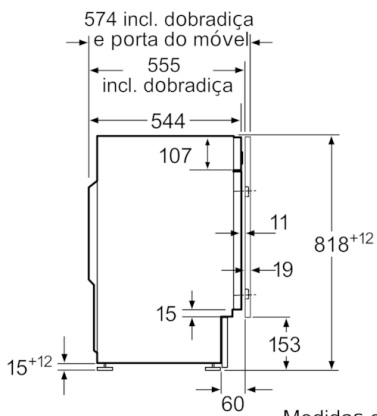

**Serie | 6, Máquina de lavar roupa de integrar,
8 kg, 1200 rpm
WIW24305ES**

Medidas em mm

Pormenor Z

Orifício perfurado
min. 12 profundidade

Medidas em mm

Medidas em mm

Medidas em mm