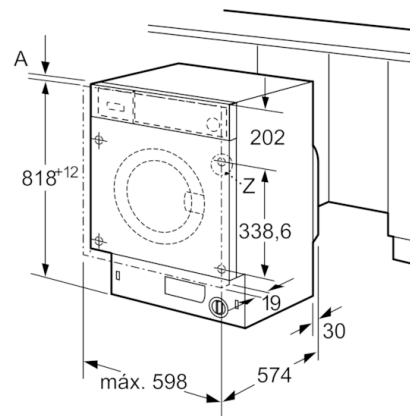

**Serie | 6, Máquina de lavar roupa de integrar,
8 kg, 1200 rpm
WIW24305ES**

Medidas em mm

Pormenor Z

Orifício perfurado
min. 12 profundidade

Medidas em mm

Medidas em mm

Medidas em mm