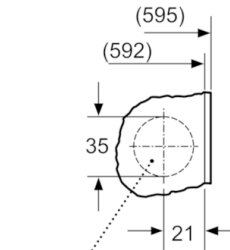

**Serie | 6, Máquina de lavar roupa de integrar,
8 kg, 1200 rpm
WIW24305ES**

Medidas em mm

Pormenor Z

Orifício perfurado
min. 12 profundidade

Medidas em mm

Medidas em mm

Medidas em mm