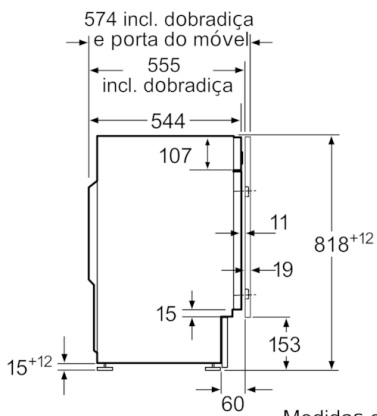

**Serie | 6, Máquina de lavar roupa de integrar,
8 kg, 1400 rpm
WIW28301ES**

Medidas em mm

Pormenor Z

Orifício perfurado
min. 12 profundidade

Medidas em mm

Medidas em mm

Medidas em mm