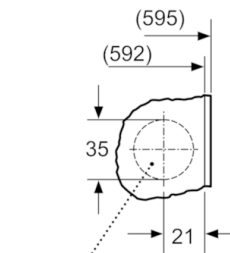

**Serie | 6, Máquina de lavar roupa de integrar,
8 kg, 1400 rpm
WIW28301ES**

Medidas em mm

Pormenor Z

Orifício perfurado
min. 12 profundidade

Medidas em mm

Medidas em mm

Medidas em mm