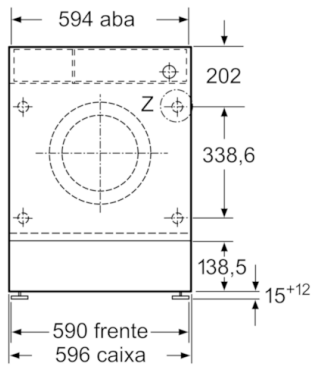

**Serie | 6, Máquina de lavar roupa de integrar,
8 kg, 1400 rpm
WIW28301ES**

Medidas em mm

Pormenor Z

Orifício perfurado
min. 12 profundidade

Medidas em mm

Medidas em mm

Medidas em mm