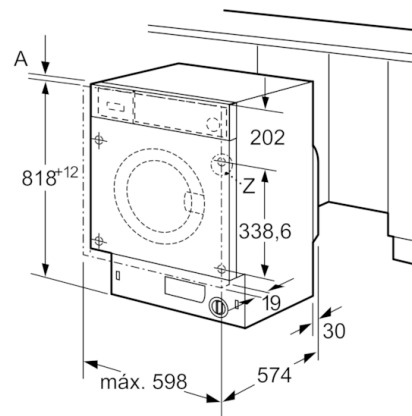

**Serie | 6, Máquina de lavar roupa de integrar,
8 kg, 1400 rpm
WIW28301ES**

Medidas em mm

Pormenor Z

Orifício perfurado
min. 12 profundidade

Medidas em mm

Medidas em mm

Medidas em mm