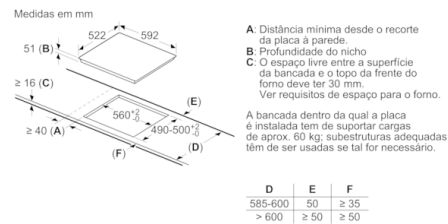

**Serie | 4, Placa de indução, 60 cm, Preto PUC631BB2E**

① É necessário prever um espaço para ventilação.

Medidas em mm

Medidas em mm

Medidas em mm

① É necessário prever um espaço para ventilação.

Medidas em mm