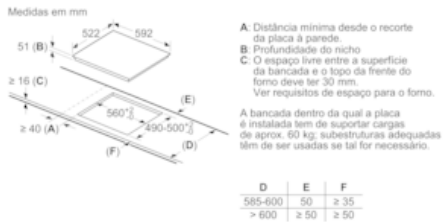

iQ100, Placa de indução, 60 cm, Preto EH651FEB1E

Desenhos à escala

① É necessário prever um espaço para ventilação.

Medidas em mm

① Espaço para ventilação tem de estar previsto.

Medidas em mm

① É necessário prever um espaço para ventilação.

Medidas em mm

Medidas em mm