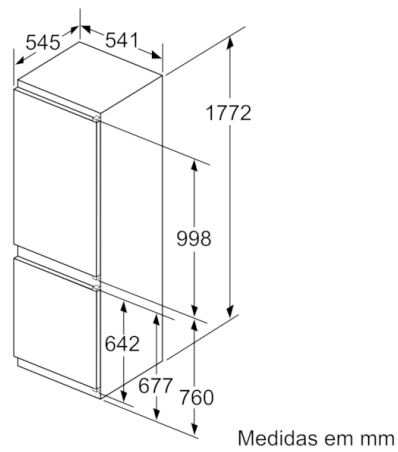

**Serie | 4, Combinado integrável, 177.2 x 54.1 cm**  
**KIV86VSF0**

As medidas indicadas das portas dos móveis são válidas para uma junta de porta de 4 mm.  
 Medidas em mm