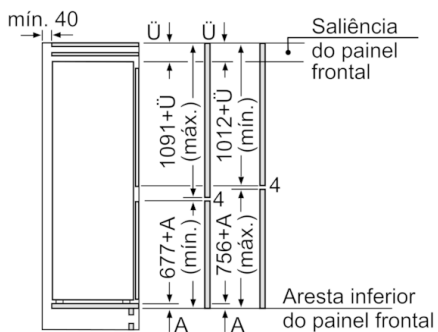

**Serie | 4, Combinado integrável, 177.2 x 54.1 cm**  
**KIV86VSF0**

As medidas indicadas das portas dos móveis são válidas para uma junta de porta de 4 mm.  
 Medidas em mm