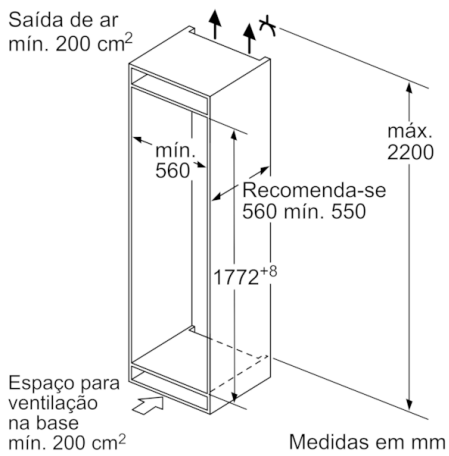

**Serie | 4, Combinado integrável, 177.2 x 54.1 cm**  
**KIV86VSF0**

As medidas indicadas das portas dos móveis são válidas para uma junta de porta de 4 mm.  
 Medidas em mm