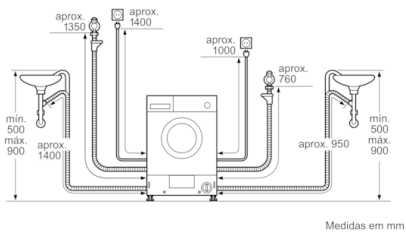

**Serie | 6, Máquina de Lavar e Secar Roupa,
7/4 kg
WKD28542ES**

Pormenor Z