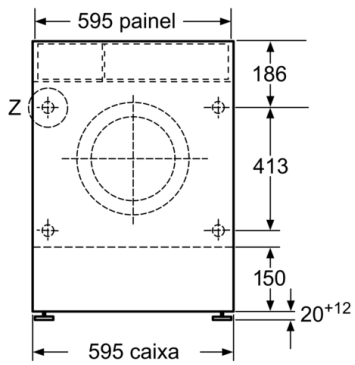

**Serie | 6, Máquina de Lavar e Secar Roupa,
7/4 kg
WKD28542ES**

Pormenor Z