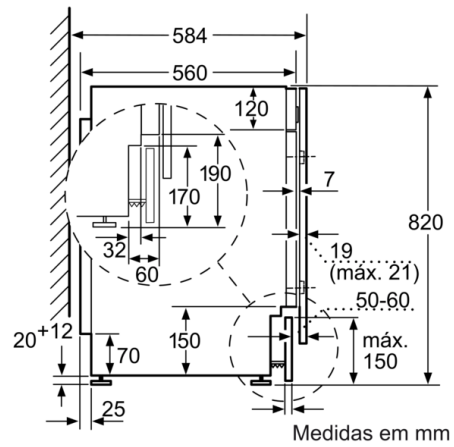

**Serie | 6, Máquina de Lavar e Secar Roupa,
7/4 kg
WKD28542ES**

Pormenor Z