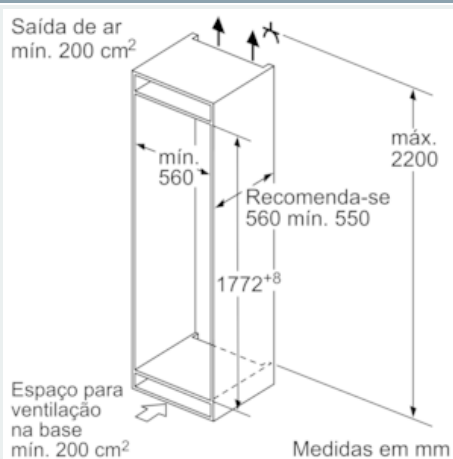

iQ300, Combinado integrável, 177.2 x 54.1 cm KI86VVSF0

Desenhos à escala

As medidas indicadas das portas dos móveis são válidas para uma junta de porta de 4 mm.
Medidas em mm