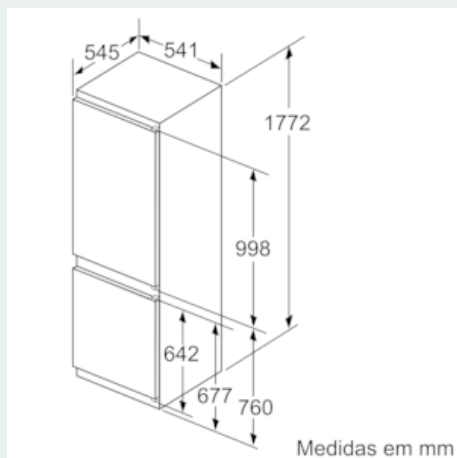

iQ300, Combinado integrável, 177.2 x 54.1 cm KI86VVSF0

Desenhos à escala

As medidas indicadas das portas dos móveis são válidas para uma junta de porta de 4 mm.
Medidas em mm