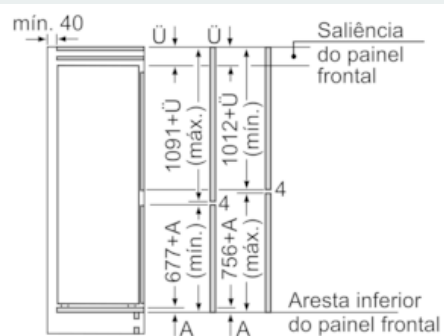

iQ300, Combinado integrável, 177.2 x 54.1 cm KI86VVSF0

Desenhos à escala

As medidas indicadas das portas dos móveis são válidas para uma junta de porta de 4 mm.
Medidas em mm