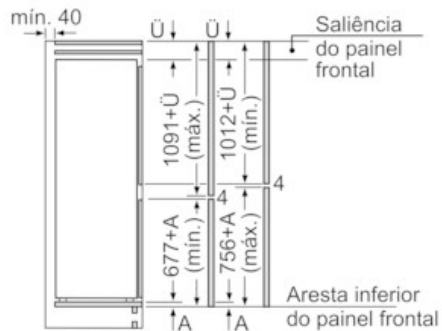

iQ100, Combinado integrável, 177.2 x 54.1 cm
KI86V5SF0

Desenhos à escala

medidas em mm

Saída de ar
 mín. 200 cm²

Espaço para ventilação na base
 mín. 200 cm²

Medidas em mm

As medidas indicadas das portas dos móveis são válidas para uma junta de porta de 4 mm.
 Medidas em mm