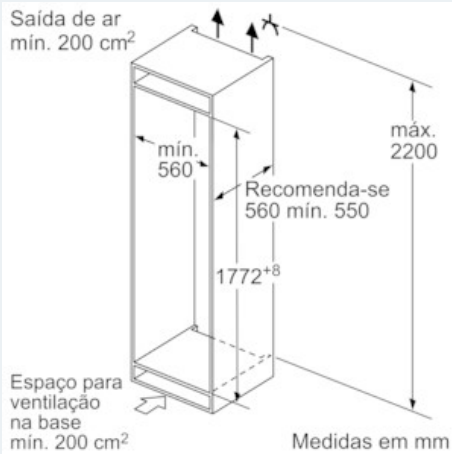

iQ100, Combinado integrável, 177.2 x 54.1 cm
KI86V5SF0

Desenhos à escala

medidas em mm

Saída de ar
 mín. 200 cm²

Espaço para ventilação na base
 mín. 200 cm²

Medidas em mm

As medidas indicadas das portas dos móveis são válidas para uma junta de porta de 4 mm.
 Medidas em mm