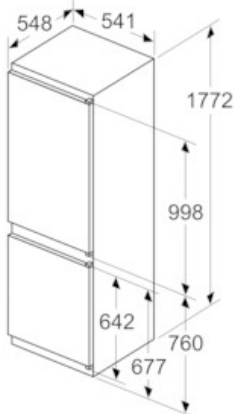

iQ100, Combinado integrável, 177.2 x 54.1 cm
KI86V5SF0

Desenhos à escala

medidas em mm

Saída de ar
 mín. 200 cm²

Espaço para ventilação na base
 mín. 200 cm²

Medidas em mm

As medidas indicadas das portas dos móveis são válidas para uma junta de porta de 4 mm.
 Medidas em mm